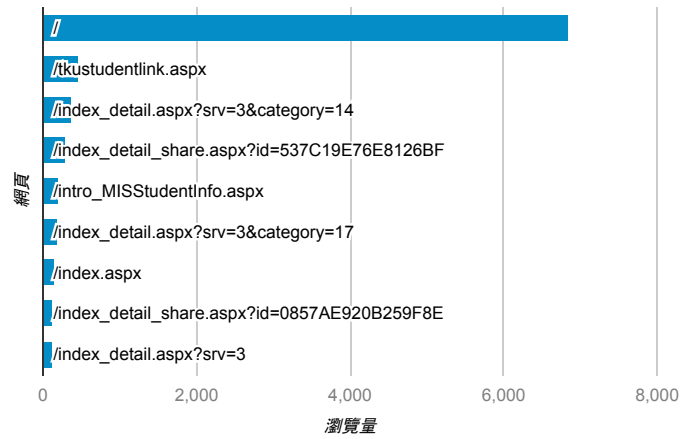

報表03\_內容

2017年6月1日 - 2017年6月30日

所有使用者  
100.00% 個工作階段

平均網頁載入時間 (秒)

● 平均網頁載入時間 (秒)

平均網頁載入時間 (秒)和瀏覽量 (依網頁分組)

網頁	平均網頁載入時間 (秒)	瀏覽量
/index_detail_share.aspx?id=7BB3519B26F1C93E	9.48	5
/index_detail_share.aspx?id=0857AE920B259F8E	6.00	122
/index_detail_share.aspx?id=91DA6829F7898CDD	5.91	51
/index_detail_share.aspx?id=104863F1DBE95DCE	3.96	2
/index_detail.aspx?srv=3&category=14	3.82	380
/index_detail_share.aspx?id=4EA80D5FA1DF44D3	3.41	5
/intro_MISStudentInfo.aspx	3.39	203
/index_detail.aspx?srv=3&pg=292	3.08	1
/index_detail_share.cshhtml?id=B5E7D85FEADED315	2.85	1
/index_detail.aspx?srv=3&category=6	2.74	17

瀏覽量 (依網頁分組)

造訪和新造訪率 (依關鍵字分組)

關鍵字	工作階段	% 新工作階段
(not provided)	2,537	77.18%
(not set)	3	66.67%
威秀工作經驗	2	50.00%
tku	2	100.00%
105教室連結網絡社群	1	100.00%
105教室連結網絡社群績優	1	0.00%
是思考还是想太多	1	100.00%
淡江 學生	1	100.00%
淡江大學 服務學習反思單	1	0.00%
淡江學生	1	100.00%